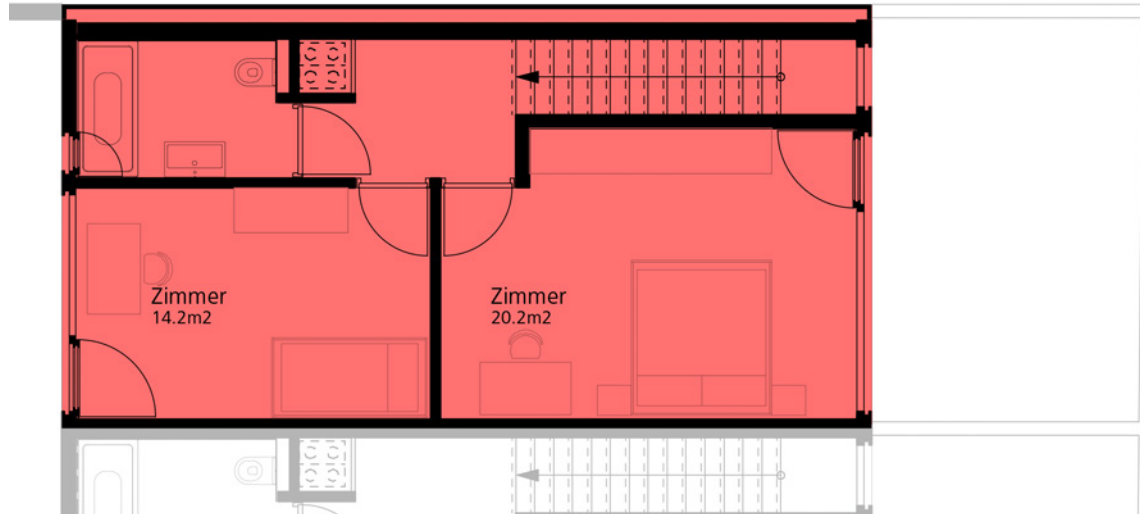

WOHNUNG W01

Duplex Wohnung Geschoss Hofgebäude

Zimmer 3.5 Zimmer Wohnfläche 98m² Aussenfläche 19.5m² Keller 10m²

HP

TP