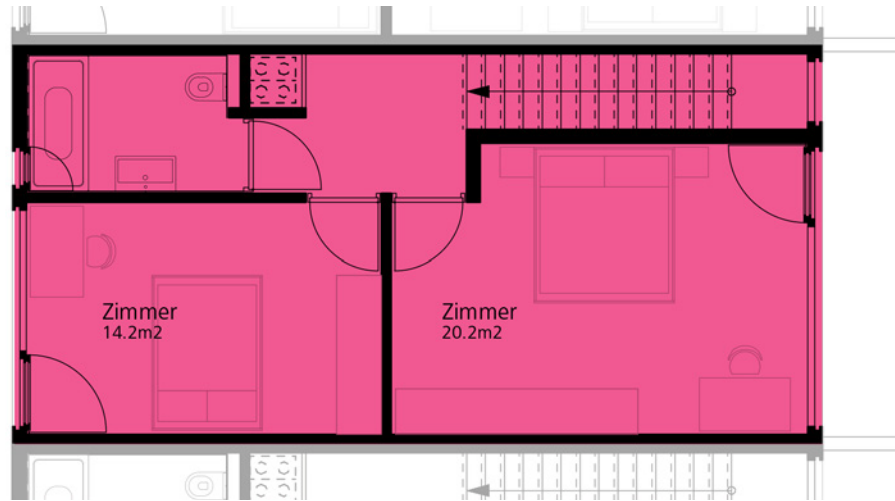

WOHNUNG W02

Duplex Wohnung Geschoss Hofgebäude

Zimmer 3.5 Zimmer Wohnfläche 98m² Aussenfläche 18m² Keller 10m²

HP

TP