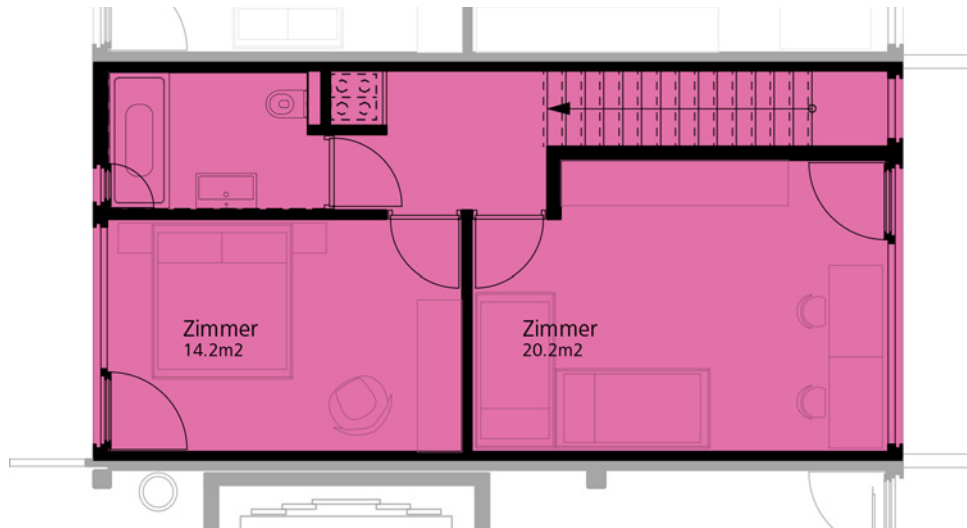

# WOHNUNG W03

Duplex Wohnung Geschoss Hofgebäude

Zimmer 3.5 Zimmer Wohnfläche 98m<sup>2</sup> Aussenfläche 18m<sup>2</sup> Keller 10m<sup>2</sup>

HP

TP