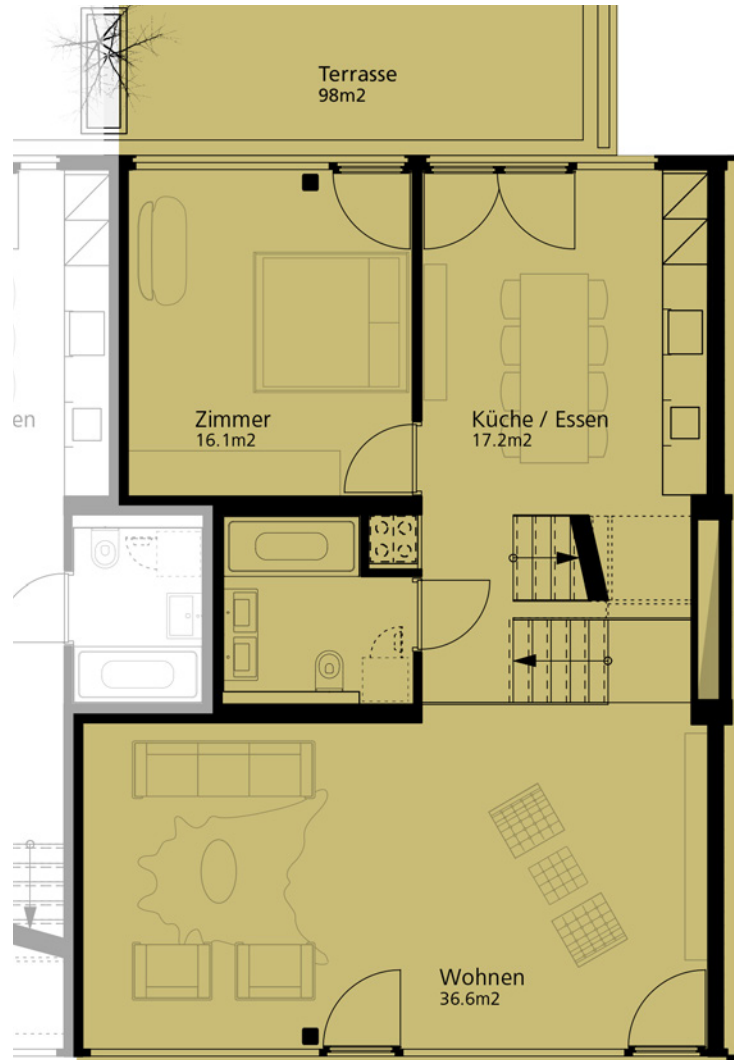

WOHNUNG W07

Duplex Wohnung Geschoss 1. & 2. Obergeschoss

Zimmer 4.5 Zimmer Wohnfläche 121m² Aussenfläche 98m² Keller 10.5m²

1. OG

2. OG