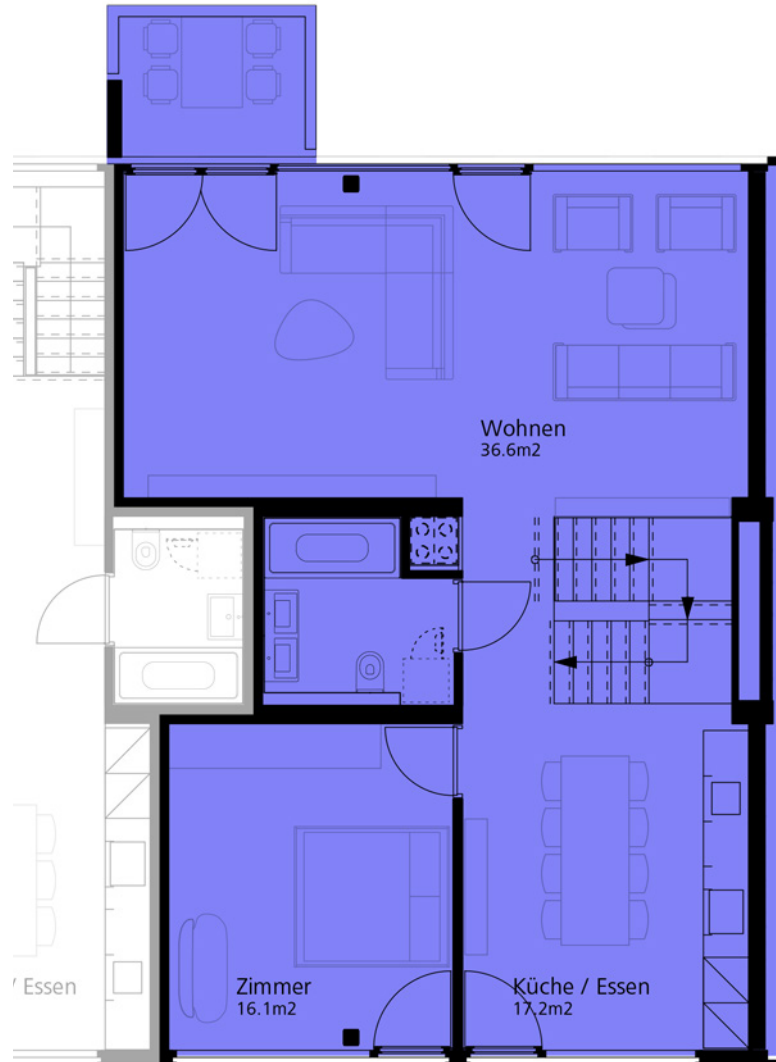

WOHNUNG W08

Duplex Wohnung Geschoss 2. & 3. Obergeschoss

Zimmer 4.5 Zimmer Wohnfläche 121m² Aussenfläche 4.5m² Keller 10m²

2. OG

3. OG