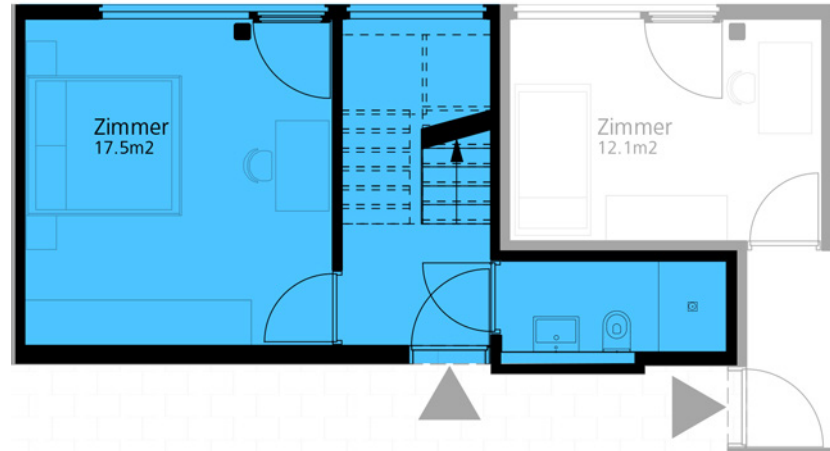

WOHNUNG W09

Duplex Wohnung Geschoss 2. & 3. Obergeschoss

Zimmer 3.5 Zimmer Wohnfläche 96m² Aussenfläche 4.5m² Keller 11m²

2. OG

3. OG