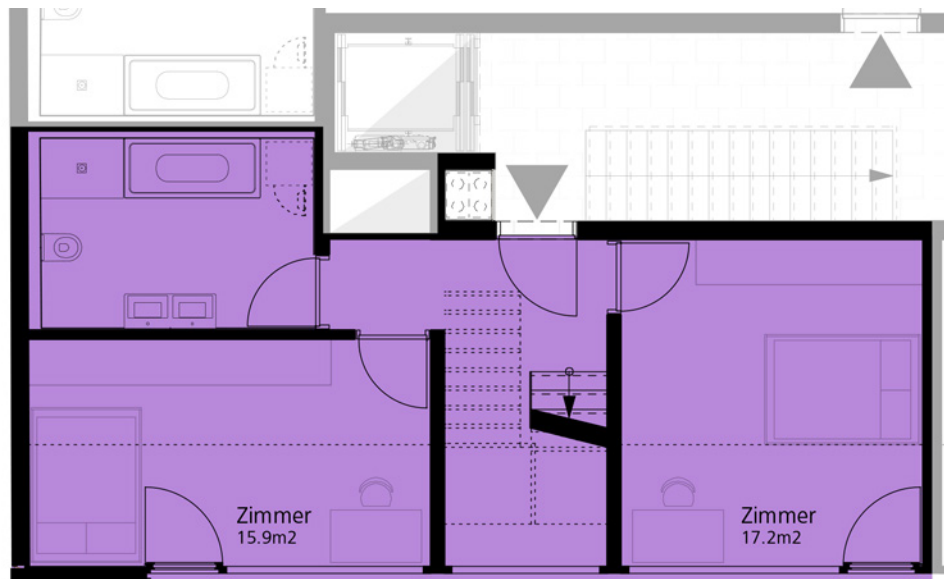

WOHNUNG W12

Attika Geschoss 4. & 5. Obergeschoss

Zimmer 4.5 Zimmer Wohnfläche 146m² Aussenfläche 18.5m² Keller 11m²

4. OG

5. OG