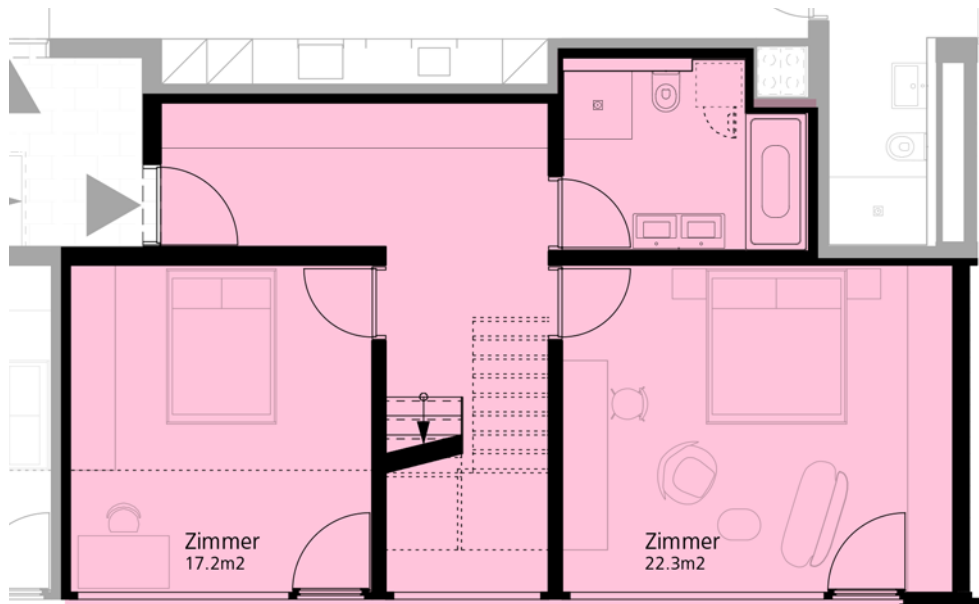

WOHNUNG W13

Attika Geschoss 4. & 5. Obergeschoss

Zimmer 4.5 Zimmer Wohnfläche 152m² Aussenfläche 31.5m² Keller 10m²

4. OG

5. OG